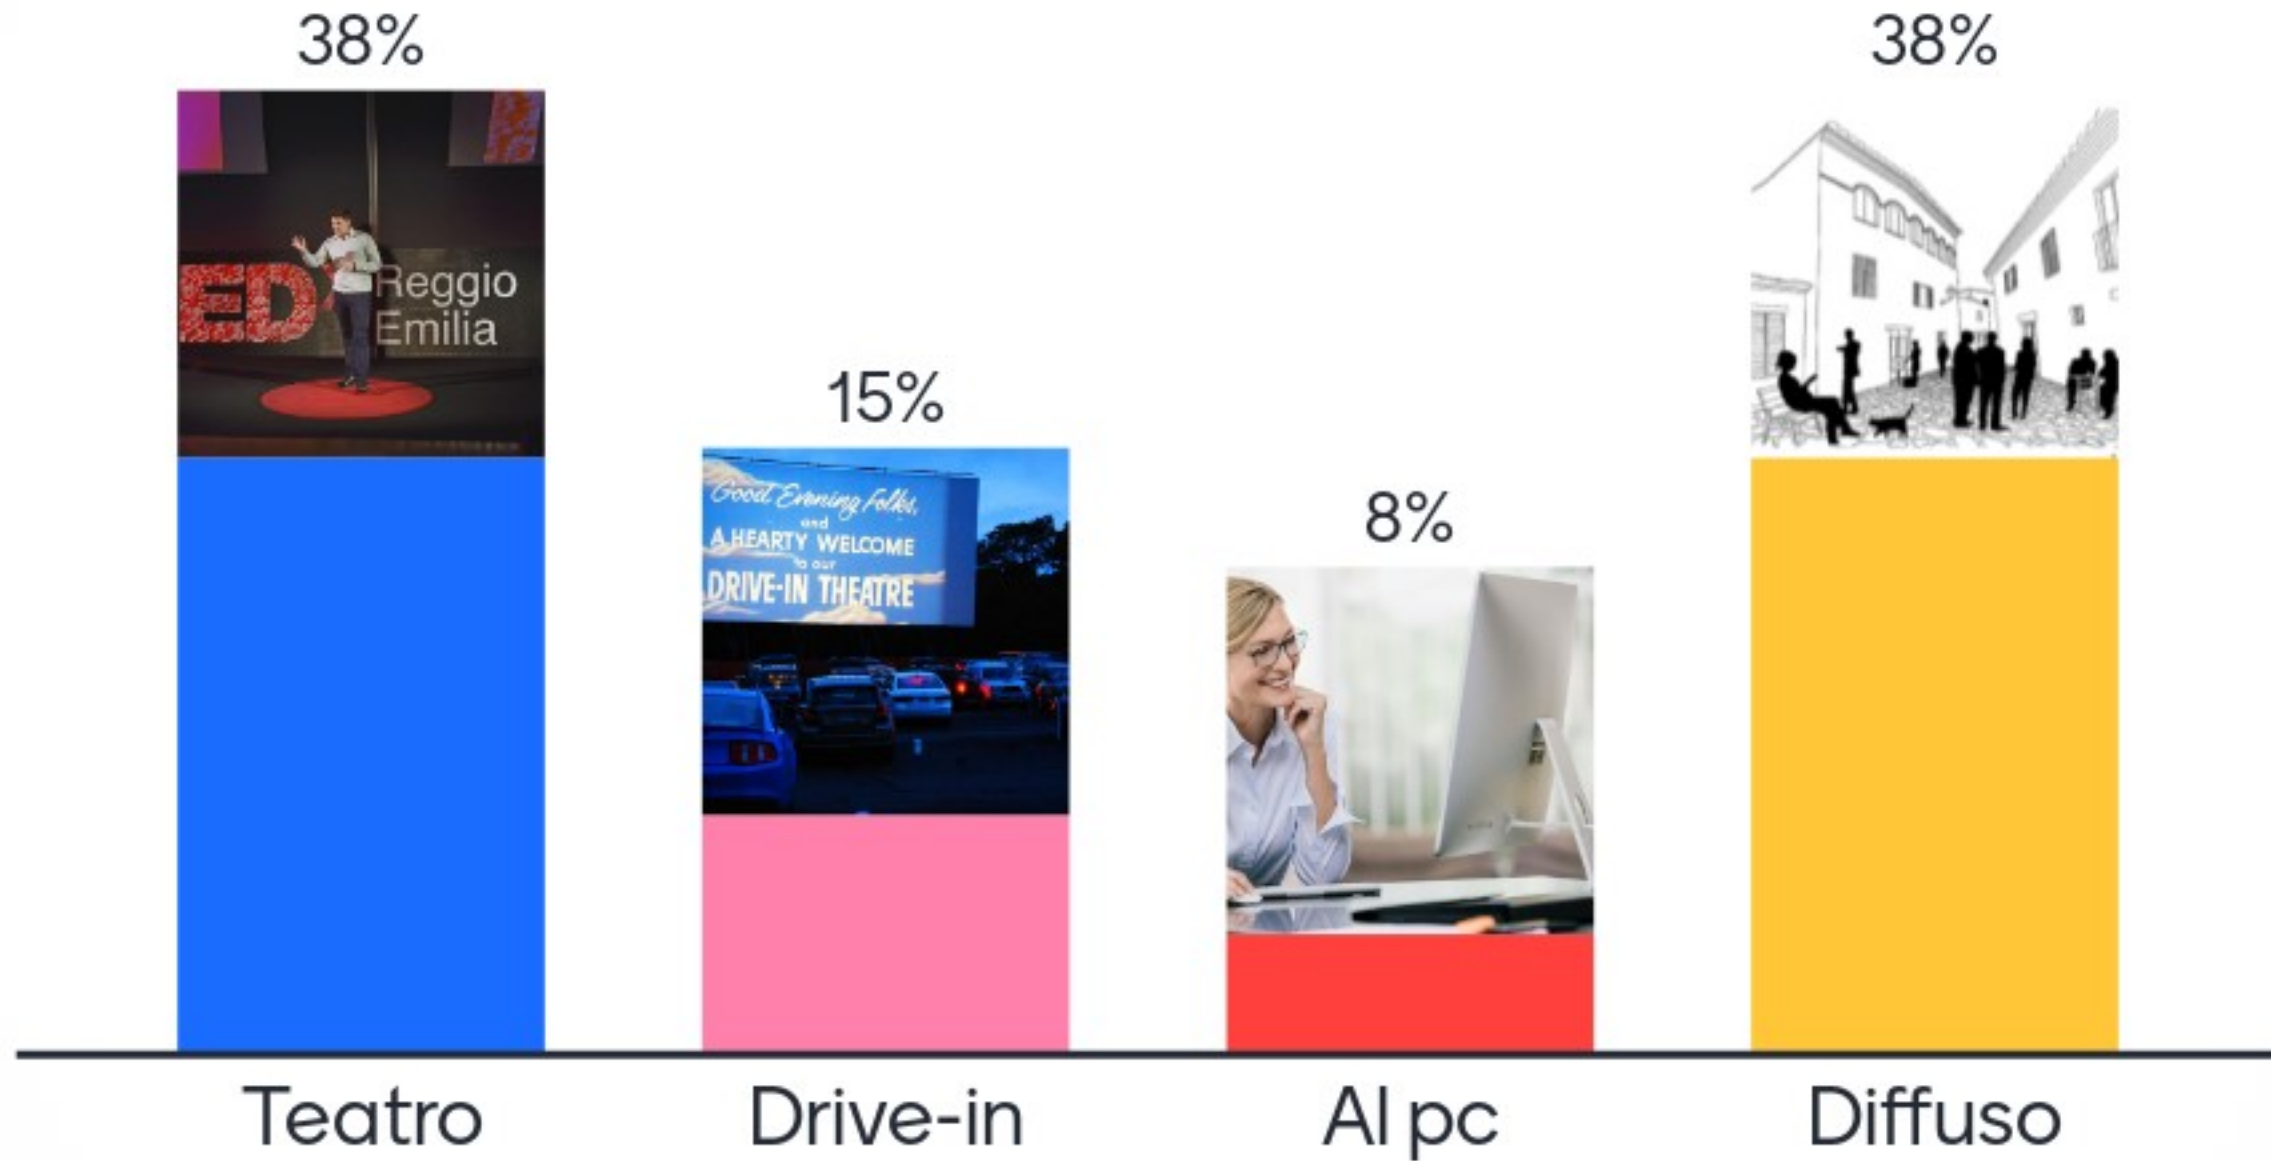

TED^x Reggio Emilia
x = independently organized TED event

**SHAPING
THE NEXT TEDx
TOGETHER**

Room: FISICO O DIGITALE?

Come ti immagini il prossimo TEDx?

Scrivi qui la tua idea!

Una replica per spettatore.

Una parte in digitale a distanza, una parte in presenza, magari qualche giorno dopo, per conoscere e relazionarmi con persone che hanno apprezzato il mio stesso speech

Diffuso e itinerante per la città

In teatro con meno posti ; A rotazione dentro e fuori

un tedx a puntate, come un appuntamento fisso di ispirazione

Individuare dei luoghi fisici in cui ci si possa incontrare in sicurezza e condividere in modo diverso dal tradizionale l'evento